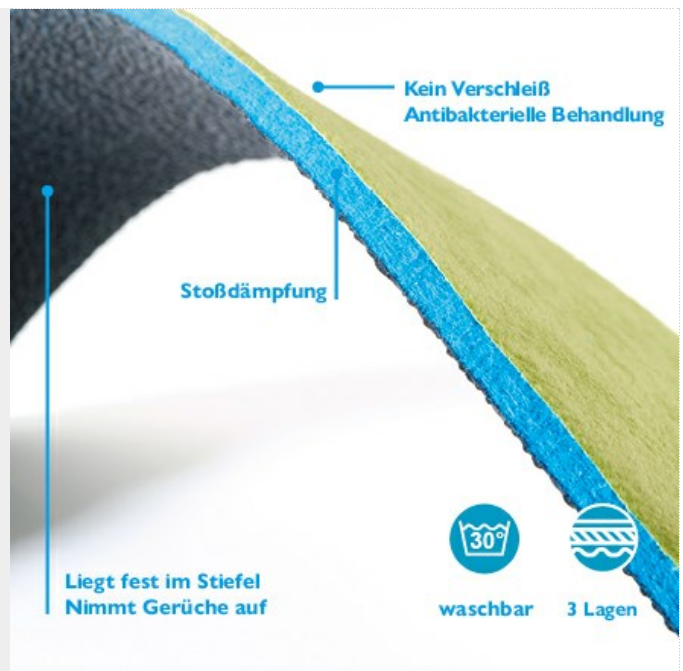

## Bekina Boots Einlegesohlen

### Bekina Boots

### Description

Extra dicke verschleissresistente Einlegesohle für Stiefel und Arbeitsschuhe. Extra solide obere Schicht, extra warmer Filz für ein angenehmes komfortables Gefühl. Unterschicht aus Gel-Latex für Stoßdämpfung. Diese Einlegesohle hat eine angepasste Form, ideal für Anwendung in Stiefeln und Arbeitsschuhen.

#### Drei Schichten

• Obere Schicht	Grünes Textil, antibakterielle Behandlung sanitized.
• Zwischenschicht	Cyanfarbener Vliesstoff, mechanisch gestanzt.
• Untere Schicht	Schwarzer Latex mit aktiver Kohle.