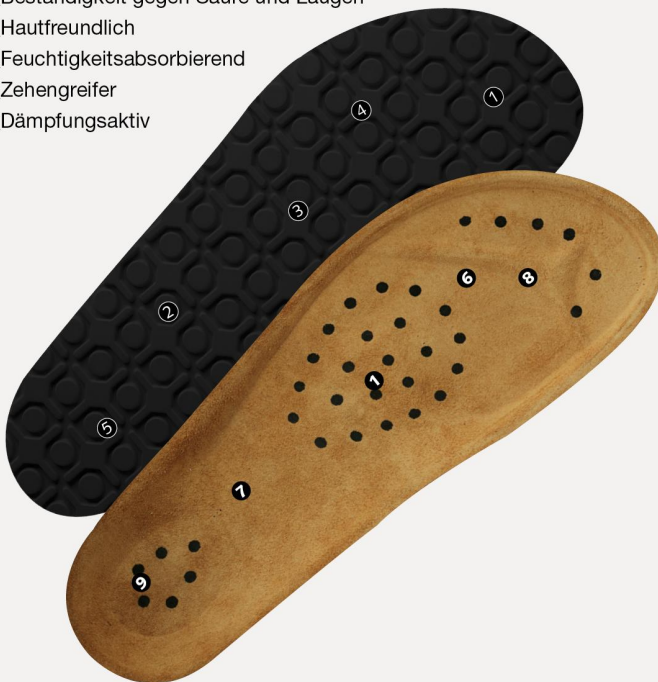

Art. 8045

NATURE

- ▶ Größe 34-48
- ▶ CE, EN ISO 20347:2012, OB, FO,A, SRC
- ▶ Glattleder, schwarz
- ▶ Fersenriemen feststehend, verstellbar
- ▶ Ristbereich verstellbar
- ▶ Schnallenverschluss
- ▶ Rutschhemmende Gummi-Laufsohle
- ▶ Lederbezogenes Korkfußbett
- ▶ Antistatisch
- ▶ Gewicht Größe 42: 1070g

TECHNIK

LAUFSOHL

- 1_Antistatisch
- 2_SRC-Rutschhemmung nach EN ISO 20347:2012
- 3_Rutschhemmende Gummi-Laufsohle
- 4_Kraftstoffbeständigkeit
- 5_Beständigkeit gegen Säure und Laugen
- 6_Hautfreundlich
- 7_Feuchtigkeitsabsorbierend
- 8_Zehengreifer
- 9_Dämpfungsaktiv

FERSENRIEMEN
feststehend