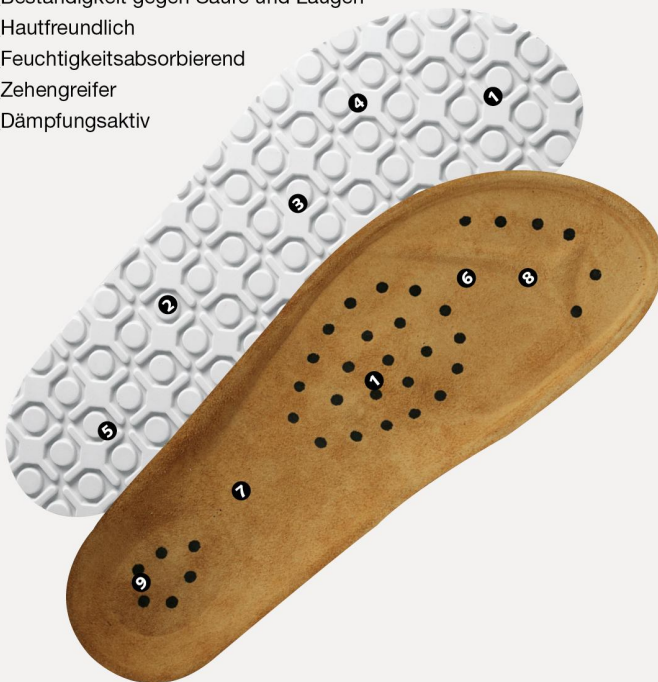

Art. 8040

NATURE

- ▶ Größe 34-48
- ▶ CE, EN ISO 20347:2012, OB, FO,A, SRC
- ▶ Glattleder, weiß
- ▶ Fersenriemen feststehend, verstellbar
- ▶ Ristbereich verstellbar
- ▶ Schnallenverschluss
- ▶ Rutschhemmende Gummi-Laufsohle
- ▶ Lederbezogenes Korkfußbett
- ▶ Antistatisch
- ▶ Gewicht Größe 42: 1070g

TECHNIK

LAUFSOHL

- 1_Antistatisch
- 2_SRC-Rutschhemmung nach EN ISO 20347:2012
- 3_Rutschhemmende Gummi-Laufsohle
- 4_Kraftstoffbeständigkeit
- 5_Beständigkeit gegen Säure und Laugen
- 6_Hautfreundlich
- 7_Feuchtigkeitsabsorbierend
- 8_Zehengreifer
- 9_Dämpfungsaktiv