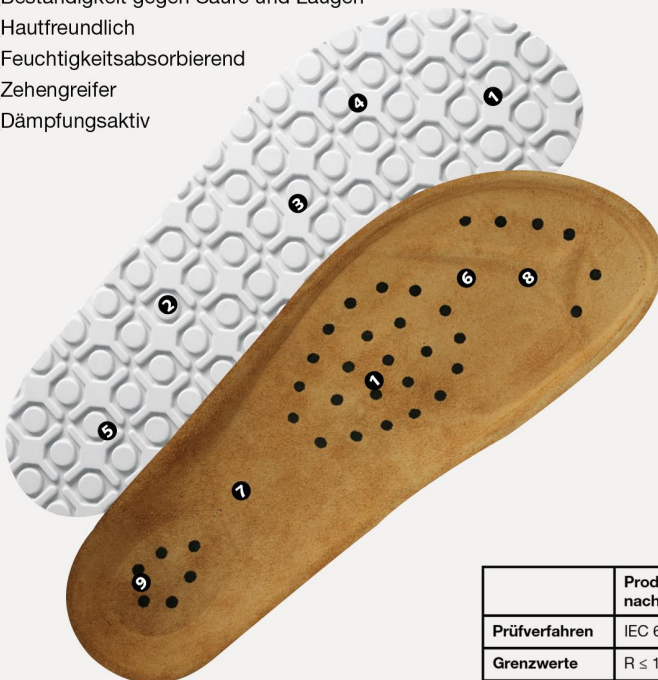

Art. 4080

NATURE

- ▶ Größe 34-48
- ▶ CE, EN ISO 20347:2012, OB, A,FO, SRC
- ▶ Glattleder, weiß
- ▶ 2 verstellbare Ristriemen
- ▶ Klettverschluss
- ▶ Rutschhemmende Gummi-Laufsohle
- ▶ Lederbezogenes Korkfußbett
- ▶ ESD-gerecht nach DIN EN 61340
- ▶ Gewicht Größe 42: 1010g

KLIMAKLASSE 1

TECHNIK

LAUFSOHL

- 1_ESD-gerecht nach DIN EN 61340
- 2_SRC-Rutschhemmung nach EN ISO 20347:2012
- 3_Rutschhemmende Gummi-Laufsohle
- 4_Kraftstoffbeständigkeit
- 5_Beständigkeit gegen Säure und Laugen
- 6_Hautfreundlich
- 7_Feuchtigkeitsabsorbierend
- 8_Zehengreifer
- 9_Dämpfungsaktiv