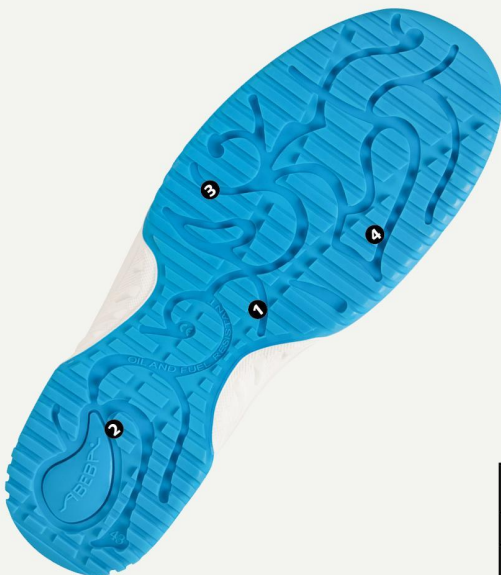

Art. 36773

uni6

- ▶ Größe 35-48
- ▶ CE, EN ISO 20347:2012, O2, FO, SRC
- ▶ Gestricktes Textil , blau
- ▶ Atmungsaktives Innenfutter mit Silberionen
- ▶ Ristbereich mit Schnürung
- ▶ Zwischensohle Soft-PU
- ▶ Rutschhemmende TPU-Laufsohle
- ▶ Auswechselbare Active Comfort Einlegesohle (Art. 352510)
- ▶ ESD-gerecht nach DIN EN 61340
- ▶ Schutz vor Spritzwasser

KLIMAKLASSE 1

TECHNIK

LAUFSOHL

- 1_ESD-gerecht nach DIN EN 61340
- 2_SRC-Rutschhemmung nach EN ISO 20347:2012
- 3_Beständigkeit gegen tierische Fette und Öl
- 4_Kraftstoffbeständigkeit

352510

Größe 35-48

	Produktqualifikation nach DIN EN 61340-5-1:
Prüfverfahren	IEC 61340-4-3
Grenzwerte	$R \leq 10^8 \Omega$
Typische Werte	$R = 10^7 \Omega$